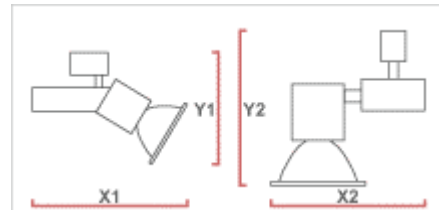

Katso myös Alex ja AlexV

Mitoitus

X1: 255
Y1: 175

X2: 200
Y2: 180

valo  **forum**

www.valoforum.com

Valo-Forum Oy Kässälänkatu 10, 33560 Tampere
puh. 02074 34480, fax. 02074 34488
valoforum@valoforum.com

Valo-Forum Helsinki Kutomotie 6 A, 00380 Helsinki
puh. 09 3424 720, fax. 09 3424 7240
sales@valoforum.com