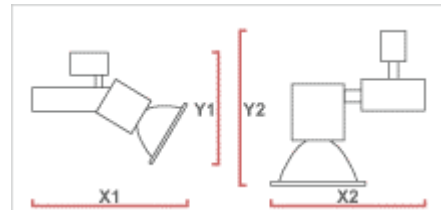

Mitoitus

X1: 255
Y1: 130

X2: 230
Y2: 180

valo **forum**

www.valoforum.com

Valo-Forum Oy Kässälänkatu 10, 33560 Tampere
puh. 02074 34480, fax. 02074 34488
valoforum@valoforum.com

Valo-Forum Helsinki Kutomotie 6 A, 00380 Helsinki
puh. 09 3424 720, fax. 09 3424 7240
sales@valoforum.com