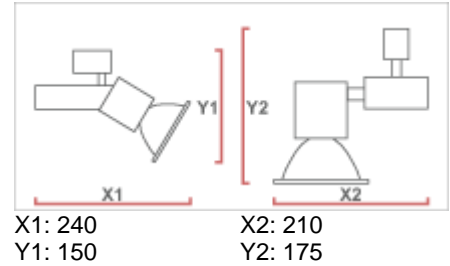

Mitoitus

valo **forum**

www.valoforum.com

Valo-Forum Oy Kässälänkatu 10, 33560 Tampere
puh. 02074 34480, fax. 02074 34488
valoforum@valoforum.com

Valo-Forum Helsinki Kutomotie 6 A, 00380 Helsinki
puh. 09 3424 720, fax. 09 3424 7240
sales@valoforum.com