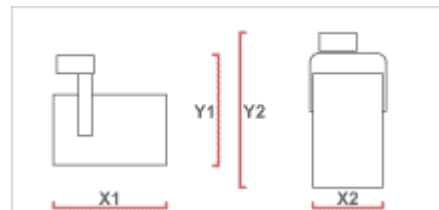

Tuotetiedot

Suojaus	IP20, CAT 1
Värit	Hopea, Valkoinen, Musta
Liitäntälaite	Electroninen (HF), Konventionaalinen
Valonlähde	CDM-R111-35/GX8.5 CDM-R111-70/GX8.5 MT Shoplight-70/G12 MT-35/G12 MT-70/G12
Heijastin	Fasetoitu heijastin: SPf 12°, FLf 24°, WFLf 44°, VWFLf 60°

Mitoitus

MT 35W/70W

X1: 212
Y1: 257

MT 35W/70W

X2: 189
Y2: 330

STH 100W

X1: 302
Y1: 257

STH 100W