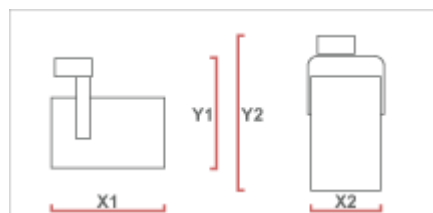

Mitoitus

X1: 167	X2: 111
Y1: 164	Y2: 230

valo **forum**

www.valoforum.com

Valo-Forum Oy Kässälänkatu 10, 33560 Tampere
puh. 02074 34480, fax. 02074 34488
valoforum@valoforum.com

Valo-Forum Helsinki Kutomotie 6 A, 00380 Helsinki
puh. 09 3424 720, fax. 09 3424 7240
sales@valoforum.com