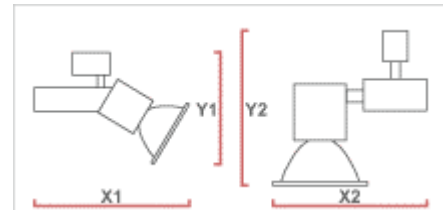

Mitoitus

X1: 265
Y1: 83

X2: 147
Y2: 170

valo **forum**

www.valoforum.com

Valo-Forum Oy Kässälänkatu 10, 33560 Tampere
puh. 02074 34480, fax. 02074 34488
valoforum@valoforum.com

Valo-Forum Helsinki Kutomotie 6 A, 00380 Helsinki
puh. 09 3424 720, fax. 09 3424 7240
sales@valoforum.com