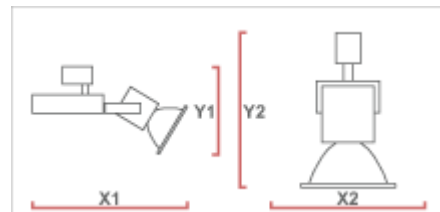

### Mitoitus

**MT 35W**

X1: 260

Y1: 150

**MT 35W**

X2: 125

Y2: 160