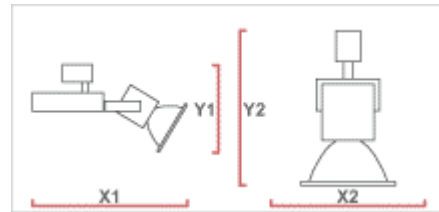

### Mitoitus

<b>MT 35W/70W</b>	<b>MT 35W/70W</b>
X1: 320	X2: 125
Y1: 155	Y2: 160
<b>MT 150W</b>	<b>MT 150W</b>
X1: 345	X2: 125
Y1: 155	Y2: 160
<b>STH 100W</b>	<b>STH 100W</b>
X1: 360	X2: 135
Y1: 165	Y2: 170