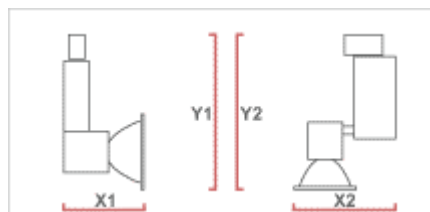

### Mitoitus

X1: 80  
Y1: 170

X2: 120  
Y2: 200

**valo**  **forum**

[www.valoforum.com](http://www.valoforum.com)

**Valo-Forum Oy** Kässälänkatu 10, 33560 Tampere  
puh. 02074 34480, fax. 02074 34488  
[valoforum@valoforum.com](mailto:valoforum@valoforum.com)