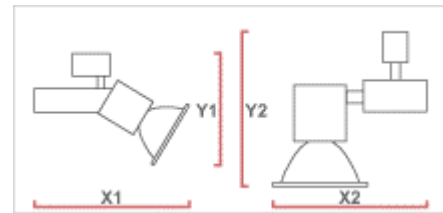

Mitoitus

X1: 175
Y1: 85

X2: 150
Y2: 100

valo forum

www.valoforum.com

Valo-Forum Oy Kässälänkatu 10, 33560 Tampere
puh. 02074 34480, fax. 02074 34488
valoforum@valoforum.com

Valo-Forum Helsinki Kutomotie 6 A, 00380 Helsinki
puh. 09 3424 720, fax. 09 3424 7240
sales@valoforum.com