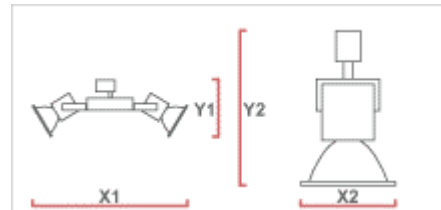

Mitoitus

35W	35W
X1: 520	X2: 125
Y1: 165	Y2: 175
70W	70W
X1: 550	X2: 125
Y1: 165	Y2: 175

valo **forum**

www.valoforum.com

Valo-Forum Oy Kässälänkatu 10, 33560 Tampere
puh. 02074 34480, fax. 02074 34488
valoforum@valoforum.com

Valo-Forum Helsinki Kutomotie 6 A, 00380 Helsinki
puh. 09 3424 720, fax. 09 3424 7240
sales@valoforum.com