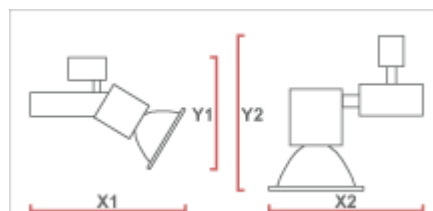

Mitoitus

MT 35W

X1: 185

Y1: 170

MT 35W

X2: 195

Y2: 180

valoforum

www.valoforum.com

Valo-Forum Oy Kässälänkatu 10, 33560 Tampere
puh. 02074 34480, fax. 02074 34488
valoforum@valoforum.com

Valo-Forum Helsinki Kutomotie 6 A, 00380 Helsinki
puh. 09 3424 720, fax. 09 3424 7240
sales@valoforum.com