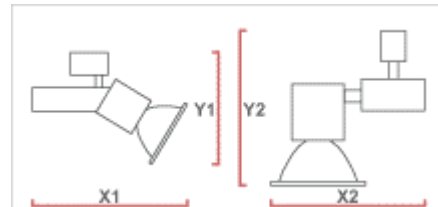

Mitoitus

MT 35W/70W	MT 35W/70W
X1: 240	X2: 190
Y1: 180	Y2: 180
MT 150W	MT 150W
X1: 270	X2: 190
Y1: 180	Y2: 180
STH 100W	STH 100W
X1: 290	X2: 200
Y1: 185	Y2: 195

valo **forum**

www.valoforum.com

Valo-Forum Oy Kässälänkatu 10, 33560 Tampere
puh. 02074 34480, fax. 02074 34488
valoforum@valoforum.com

Valo-Forum Helsinki Kutomotie 6 A, 00380 Helsinki
puh. 09 3424 720, fax. 09 3424 7240
sales@valoforum.com