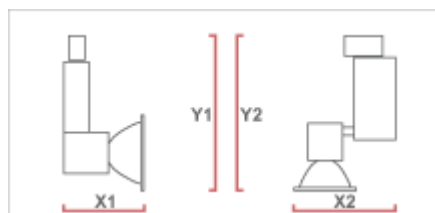

Mitoitus

valo **forum**

www.valoforum.com

Valo-Forum Oy Kässälänkatu 10, 33560 Tampere
puh. 02074 34480, fax. 02074 34488
valoforum@valoforum.com

Valo-Forum Helsinki Kutomotie 6 A, 00380 Helsinki
puh. 09 3424 720, fax. 09 3424 7240
sales@valoforum.com