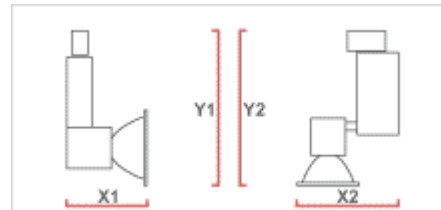

Mitoitus

MT 35W/70W

X1: 140
Y1: 225

MT 35W/70W

X2: 200
Y2: 265

MT 150W

X1: 140
Y1: 250

MT 150W