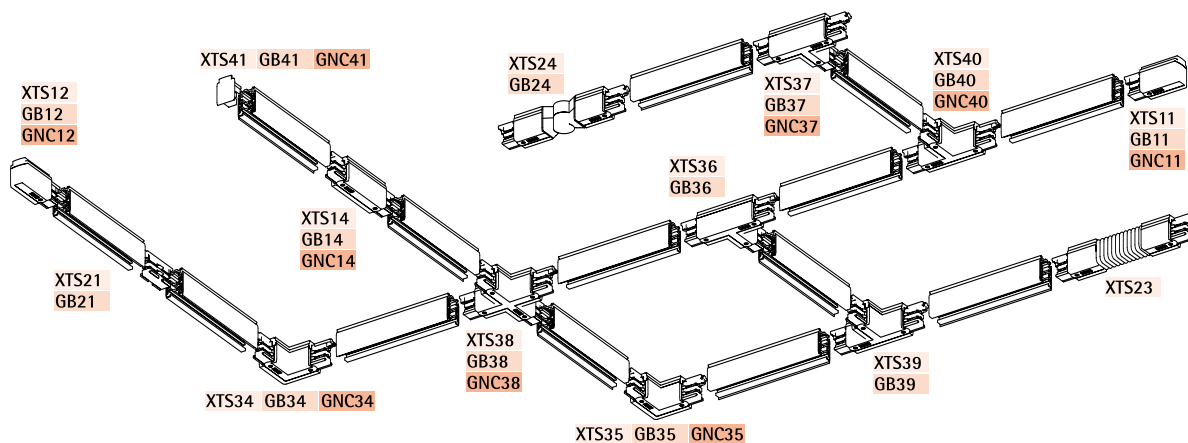

Tuote	GLOBAL Trac Pro		GLOBAL Trac Base		GLOBAL Trac Control	
	Tyyppi	Snro	Tyyppi	Snro	Tyyppi	Snro
	XTS11-1	14 507 15	GB11-1	14 509 15	GNC11-1	14 533 11
	XTS11-2	14 506 11	GB11-2	14 508 11	GNC11-2	14 534 11
	XTS11-3	14 507 11	GB11-3	14 509 11	GNC11-3	14 535 11
	XTS12-1	14 507 16	GB12-1	14 509 16	GNC12-1	14 533 12
	XTS12-2	14 506 12	GB12-2	14 508 12	GNC12-2	14 534 12
	XTS12-3	14 507 12	GB12-3	14 509 12	GNC12-3	14 535 12
	XTS14-1	14 507 17	GB14-1	14 509 17	GNC14-1	14 533 14
	XTS14-2	14 506 14	GB14-2	14 508 14	GNC14-2	14 534 14
	XTS14-3	14 507 14	GB14-3	14 509 14	GNC14-3	14 535 14
	XTS21-1	14 507 18	GB21-1	14 509 18		
	XTS21-2	14 506 21	GB21-2	14 508 21		
	XTS21-3	14 507 21	GB21-3	14 509 21		
	XTS23-1	14 507 20				
	XTS23-2	14 506 23				
	XTS23-3	14 507 23				
	XTS24-1	14 507 19	GB24-1	14 509 19		
XTS24-2	14 506 24	GB24-2	14 508 24			
XTS24-3	14 507 24	GB24-3	14 509 24			
	XTS34-1	14 507 25	GB34-1	14 509 25	GNC34-1	14 533 34
	XTS34-2	14 506 34	GB34-2	14 508 34	GNC34-2	14 534 34
	XTS34-3	14 507 34	GB34-3	14 509 34	GNC34-3	14 535 34
	XTS35-1	14 507 26	GB35-1	14 509 26	GNC35-1	14 533 35
	XTS35-2	14 506 35	GB35-2	14 508 35	GNC35-2	14 534 35
	XTS35-3	14 507 35	GB35-3	14 509 35	GNC35-3	14 535 35
	XTS36-1	14 507 27	GB36-1	14 509 27		
	XTS36-2	14 506 36	GB36-2	14 508 36		
	XTS36-3	14 507 36	GB36-3	14 509 36		
	XTS37-1	14 507 28	GB37-1	14 509 28	GNC37-1	14 533 37
	XTS37-2	14 506 37	GB37-2	14 508 37	GNC37-2	14 534 37
	XTS37-3	14 507 37	GB37-3	14 509 37	GNC37-3	14 535 37
	XTS39-1	14 507 30	GB39-1	14 509 30		
	XTS39-2	14 506 39	GB39-2	14 508 39		
	XTS39-3	14 507 39	GB39-3	14 509 39		
	XTS40-1	14 507 31	GB40-1	14 509 31	GNC40-1	14 533 40
XTS40-2	14 506 40	GB40-2	14 508 40	GNC40-2	14 534 40	
XTS40-3	14 507 40	GB40-3	14 509 40	GNC40-3	14 535 40	
	XTS38-1	14 507 29	GB38-1	14 509 29	GNC38-1	14 533 38
	XTS38-2	14 506 38	GB38-2	14 508 38	GNC38-2	14 534 38
	XTS38-3	14 507 38	GB38-3	14 509 38	GNC38-3	14 535 38
	XTS41-1	14 507 32	GB41-1	14 509 32	GNC41-1	14 533 41
	XTS41-2	14 506 41	GB41-2	14 508 41	GNC41-2	14 534 41
	XTS41-3	14 507 41	GB41-3	14 509 41	GNC41-3	14 535 41
					GNCM-1	14 533 73
					GNCM-2	14 534 73
					GNCM-3	14 535 73

Värikoodit tuotteissa: -1 harmaa (RAL 7040) -2 musta (RAL 9005) -3 valkoinen (RAL 9010).

Punaisella merkitty epäsymmetriaharja/ura alapuolelta katsottuna.
Lisätietoja kts. GLOBAL Trac esite osoitteessa: www.nordicaluminium.fi