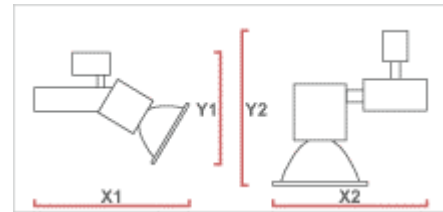

Tuotetiedot

Suojaus	IP20, CAT 1
Värit	Hopea, Valkoinen, Musta
Liitäntälaite	Elektroninen (HF)
Valonlähde	MT-20/PGJ5 MT-35/PGJ5
Heijastin	Fasetoitu heijastin: SPf 12°, FLf 24°, WFLf 34°

Tuotteet.

Lisäksi värivariaatiot: hopea, valkoinen ja musta

Gary	GA69 CDM-Tm 20W/830 SP	223g
Gary	GA69 CDM-Tm 20W/830 FL	223g
Gary	GA69 CDM-Tm 20W830 WFL	223g

Mitoitus

X1: 163

Y1: 82

X2: 114

Y2: 103

valo  **forum**

www.valoforum.com