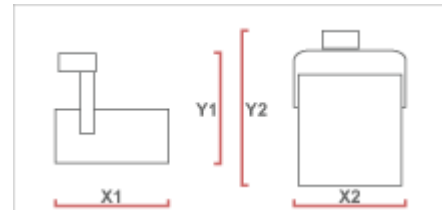

Mitoitus

MT 35W/70W/150W X1: 270 Y1: 200	MT 35W/70W/150W X2: 277 Y2: 340
--	--

STH 100W X1: 305 Y1: 200	STH 100W X2: 277 Y2: 375
---------------------------------------	---------------------------------------