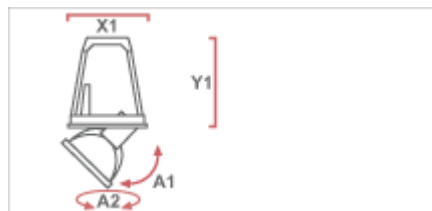

Mitoitus

X1: 206

Y1: 165

A1: 40°

A2: 350°

valo **forum**

www.valoforum.com

Valo-Forum Oy Kässälänkatu 10, 33560 Tampere
puh. 02074 34480, fax. 02074 34488
valoforum@valoforum.com

Valo-Forum Helsinki Kutomotie 6 A, 00380 Helsinki
puh. 09 3424 720, fax. 09 3424 7240
sales@valoforum.com