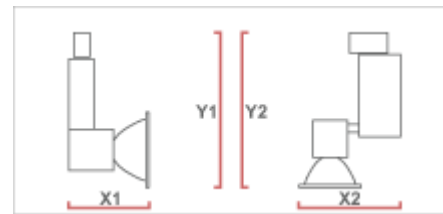

Tuotetiedot

Suojaus	IP20, CAT 2
Värit	Hopea, Valkoinen, Musta
Liitäntälaitte	Elektroninen muuntaja
Valonlähde	HRGS/UB-35/GU5.3 HRGS/UB/IB-35/GU5.3
Heijastin	Valokulma valonlähteessä: SP 10°, FL 24°, WFL 38°, VWFL 60°

Tuotteet

*1 = 5 hopea, 6 valk., 9 musta

Mickey	IRC 35W SP	240g
Mickey	IRC 35W FL	240g
Mickey	IRC 35W WFL	240g
Mickey	IRC 35W VWFL	240g

Mitoitus

X1: 100	X2: 127
Y1: 180	Y2: 105

valo  **forum**

www.valoforum.com