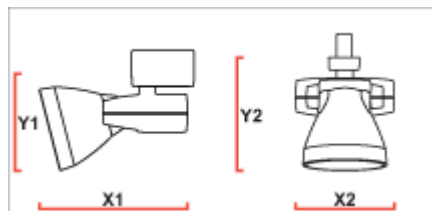

Mitoitus

X1: 145
Y1: 110

X2: 60
Y2: 160

valo **forum**

www.valoforum.com

Valo-Forum Oy Kässälänkatu 10, 33560 Tampere
puh. 02074 34480, fax. 02074 34488
valoforum@valoforum.com

Valo-Forum Helsinki Kutomotie 6 A, 00380 Helsinki
puh. 09 3424 720, fax. 09 3424 7240
sales@valoforum.com