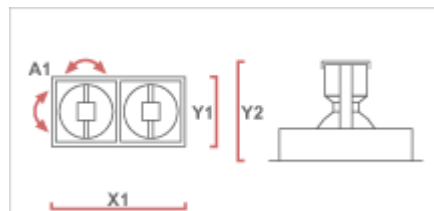

Mitoitus

X1: 253	Y2: 120
Y1: 135	A1: 30°
	A2: 50°

valo forum

www.valoforum.com

Valo-Forum Oy Kässälänkatu 10, 33560 Tampere
puh. 02074 34480, fax. 02074 34488
valoforum@valoforum.com

Valo-Forum Helsinki Kutomotie 6 A, 00380 Helsinki
puh. 09 3424 720, fax. 09 3424 7240
sales@valoforum.com