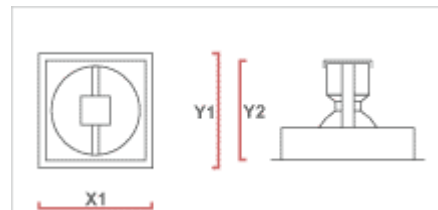

Mitoitus

X1: 257

Y1: 257

Y2: 210

valo **forum**

www.valoforum.com

Valo-Forum Oy Kässälänkatu 10, 33560 Tampere
puh. 02074 34480, fax. 02074 34488
valoforum@valoforum.com

Valo-Forum Helsinki Kutomotie 6 A, 00380 Helsinki
puh. 09 3424 720, fax. 09 3424 7240
sales@valoforum.com