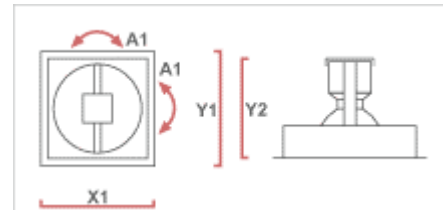

Mitoitus

X1: 195   Y2: 148
Y1: 195   A1: 26°

valo **forum**

www.valoforum.com

Valo-Forum Oy Kässälänkatu 10, 33560 Tampere
puh. 02074 34480, fax. 02074 34488
valoforum@valoforum.com

Valo-Forum Helsinki Kutomotie 6 A, 00380 Helsinki
puh. 09 3424 720, fax. 09 3424 7240
sales@valoforum.com