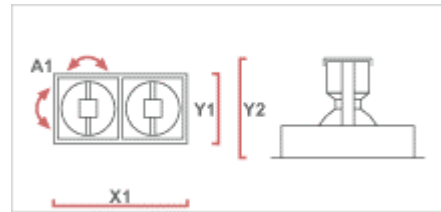

Nelly Duo IR

- Kevyt akseloitu kaksoisallasvalo. Pulverimaalattua terästä
- Elektroninen kaksoisliitäntälaitte valmiiksi integroitu, nopea ja helppo asennus
- Helppo huoltaa: integroitu liitäntälaitte ja yksiosainen heijastin bajonettikiinnityksellä mahdollistaa nopean lampun vaihdon.
- Saatavana monimetallilampulla 35W/70W ja CDM-R111 35W/70W
- Laatikkokehys saatavana lisävarusteena

Tuotetiedot

Suojaus	IP20, CAT 1
Värit	Hopea, Valkoinen, Musta
Liitäntälaitte	Elektroninen (HF)
Valonlähde	CDM-R111-35/GX8.5 CDM-R111-70/GX8.5 MT Shoplight-70/G12 MT-35/G12 MT-70/G12
Heijastin	Fasetoitu heijastin : SPf 12°, FLf 24°, WFLf 44°, VWFLf 60° Valokulma CDM-R111: SP 10°, FL 24°, WFL 40°
Huomioitavaa	- asennusaukko 430 x 180 mm - jousikiinnitys, ei tarvita työkaluja

Mitoitus

X1: 455	Y2: 135
Y1: 195	A1: 55°

Tuotteet

'Lisäksi väri variaatiot: hopea, valkoinen ja musta

Nelly Duo IR CDM-T 35W/830 SPf	2780g
Nelly Duo IR CDM-T 35W/830 FLf	2780g
Nelly Duo IR CDM-T 35W/830 WFLf	2780g
Nelly Duo IR CDM-T 35W/830 VWFLf	2780g

Nelly Duo IR CDM-T 70W/830 SPf	3200g
Nelly Duo IR CDM-T 70W/830 FLf	3200g
Nelly Duo IR CDM-T 70W/830 WFLf	3200g
Nelly Duo IR CDM-T 70W/830 VWFLf	3200g

valo forum

www.valoforum.com

Valo-Forum Oy Kässälänkatu 10, 33560 Tampere
puh. 02074 34480, fax. 02074 34488
valoforum@valoforum.com

Valo-Forum Helsinki Kutomotie 6 A, 00380 Helsinki
puh. 09 3424 720, fax. 09 3424 7240
sales@valoforum.com