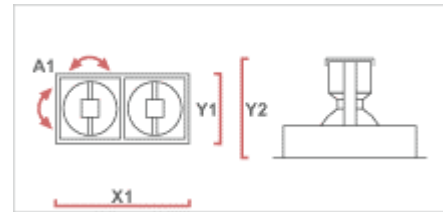

## Nelly Duo IS

- Kevyt akseloitu kaksoisalasvalo. Pulverimaalattua terästä
- Toimitetaan integroidulla elektronisella liitäntälaitteella ja vaijeriripustussarjalla varustettuna
- Helppo huoltaa: integroitu liitäntälaitte ja yksiosainen heijastin bajonettikiinnityksellä mahdollistaa nopean lampun vaihdon.
- Saatavana monimetallilampulla 35W/70W ja CDM-R111 35W/70W

### Tuotetiedot

<b>Suojaus</b>	IP20, CAT 1
<b>Värit</b>	Hopea, Valkoinen, Musta
<b>Liitäntälaitte</b>	Elektroninen (HF)
<b>Valonlähde</b>	CDM-R111-35/GX8.5 CDM-R111-70/GX8.5 MT Shoplight-70/G12 MT-35/G12 MT-70/G12
<b>Heijastin</b>	Fasetoitu heijastin : SPf 12°, FLf 24°, WFLf 44°, VWFLf 60° Valokulma CDM-R111: SP 10°, FL 24°, WFL 40°

### Mitoitus

X1: 455	Y2: 135
Y1: 195	A1: 55°