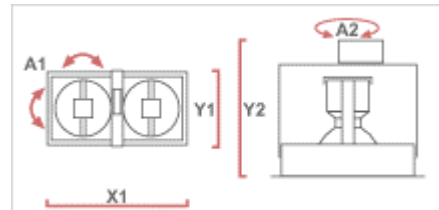

Nelly Duo IT

- Kevyt akseloitu kaksoisalasvalo. Pulverimaalattua terästä
- Toimitetaan integroidulla elektronisella liitäntälaitteella ja kiskosovittimella
- Helppo huoltaa: integroitu liitäntälaitte ja yksiosainen heijastin bajonettikiinnityksellä mahdollistaa nopean lampun vaihdon.
- Saatavana monimetallilampulla 35W/70W ja CDM-R111 35W/70W
- Laajasti säädettävissä: käännettävissä 350° ja suunnattavissa 55°

Tuotetiedot

| | |
|-----------------------|--|
| Suojaus | IP20, CAT 1 |
| Värit | Hopea, Valkoinen, Musta |
| Liitäntälaitte | Elektroninen (HF) |
| Valonlähde | CDM-R111-35/GX8.5 CDM-R111-70/GX8.5 MT Shoplight-70/G12 MT-35/G12 MT-70/G12 |
| Heijastin | Fasetoitu heijastin : SPf 12°, FLf 24°, WFLf 44°, VWFLf 60° Valokulma CDM-R111: SP 10°, FL 24°, WFL 40° |

Mitoitus

X1: 455

Y1: 195

Y2: 180

A1: 55°

A2: 350°

valo  **forum**

www.valoforum.com