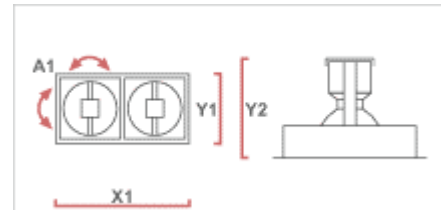

Tuotetiedot

Suojaus	IP20, CAT 2
Värit	Hopea, Valkoinen, Musta
Liitäntälaitte	Elektroninen (HF), Konventionaalinen, Elektroninen muuntaja
Valonlähde	CDM-R111-35/GX8.5 CDM-R111-70/GX8.5 HMGS/UB-35/G53 HMGS/UB-50/G53 HMGS/UB/IB-35/G53 HMGS/UB/IB-50/G53 MT Shoplight-70/G12 MT-35/G12 MT-70/G12 STH-100/GX12 STH-50/GX12
Heijastin	Fasetoitu heijastin: SPf 12°, FLf 24°, WFLf 44°, VWFLf 60° Valokulma CDM-R111: SP 10°, FL 24°, WFL 40° Valokulma Halogen 111 IRC: SP 8°, FL 24° Valokulma Halogen 111: SSP 4°, SP 8°, FL 24°, WFL 45°
Huomioitavaa	- asennusaukko 350 x 180 mm - jousikiinnitys, ei tarvita työkaluja - lisävarusteena saatavana kaapeliripustussarja jonka maximi pituus riippuu valitusta valonlähteestä ja liitäntälaitteesta

Mitoitus

X1: 375   Y2: 135
Y1: 195   A1: 55°

Tuotteet

Lisäksi väri variaatiot: hopea, valkoinen ja musta

Nelly Duo	E CDM-T 70W/830 SPf	1775g
Nelly Duo	E CDM-T 70W/830 FLf	1775g
Nelly Duo	E CDM-T 70W/830 WFLf	1775g
Nelly Duo	E CDM-T 70W/830 VWFLf	1775g

valo **forum**

www.valoforum.com

Valo-Forum Oy Kässälänkatu 10, 33560 Tampere
puh. 02074 34480, fax. 02074 34488
valoforum@valoforum.com

Valo-Forum Helsinki Kutomotie 6 A, 00380 Helsinki
puh. 09 3424 720, fax. 09 3424 7240
sales@valoforum.com