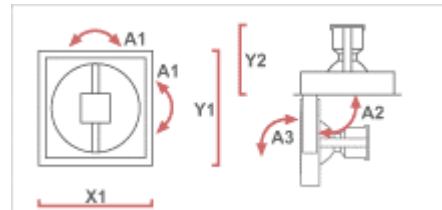

### Tuotetiedot

<b>Suojaus</b>	IP20, CAT 2
<b>Värit</b>	Hopea, Valkoinen, Musta
<b>Liitäntälaitte</b>	Elektroninen (HF), Konventionaalinen, Elektroninen muuntaja
<b>Valonlähde</b>	MT Shoplight-70/G12 MT-35/G12 MT-70/G12 STH-100/GX12 STH-50/GX12
<b>Heijastin</b>	Fasetoitu heijastin : SPf 12°, FLf 24°, WFLf 44°, VWFLf 60°
<b>Huomioitavaa</b>	- asennusaukko 180 x 180 mm - jousikiinnitys, ei tarvita työkaluja

### Mitoitus

X1: 195	Y2: 135
Y1: 195	A2: 25°, 45° ja 90°
Y2: 135	A3: muuttuu A2:n mukana,
A1: 55°	max 60°