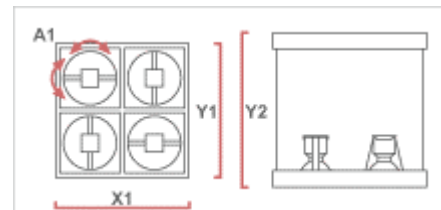

Mitoitus

X1: 375 Y2: säädettävissä, max 980
Y1: 375 A1: 55°

valo forum

www.valoforum.com

Valo-Forum Oy Kässälänkatu 10, 33560 Tampere
puh. 02074 34480, fax. 02074 34488
valoforum@valoforum.com

Valo-Forum Helsinki Kutomotie 6 A, 00380 Helsinki
puh. 09 3424 720, fax. 09 3424 7240
sales@valoforum.com