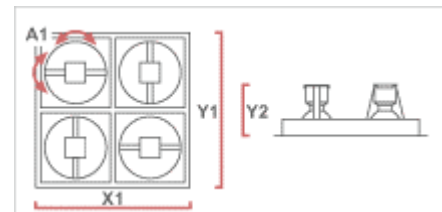

Mitoitus

X1: 375
Y1: 375
Y2: 135
A1: 55°

Tuotteet

Lisäksi väri variaatiot: hopea, valkoinen ja musta

Nelly QT	E CDM-T 70W/830 SPf	4180g
Nelly QT	E CDM-T 70W/830 FLf	4180g
Nelly QT	E CDM-T 70W/830 WFLf	4180g
Nelly QT	E CDM-T 70W/830 VWFLf	4180g

valo **forum**

www.valoforum.com

Valo-Forum Oy Kässälänkatu 10, 33560 Tampere
puh. 02074 34480, fax. 02074 34488
valoforum@valoforum.com

Valo-Forum Helsinki Kutomotie 6 A, 00380 Helsinki
puh. 09 3424 720, fax. 09 3424 7240
sales@valoforum.com