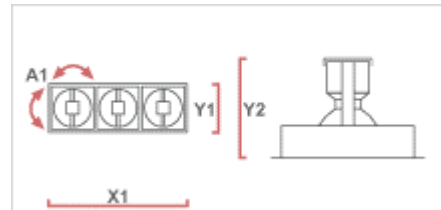

Mitoitus

X1: 556	Y2: 135
Y1: 195	A1: 55°

valo **forum**

www.valoforum.com

Valo-Forum Oy Kässälänkatu 10, 33560 Tampere
puh. 02074 34480, fax. 02074 34488
valoforum@valoforum.com

Valo-Forum Helsinki Kutomotie 6 A, 00380 Helsinki
puh. 09 3424 720, fax. 09 3424 7240
sales@valoforum.com