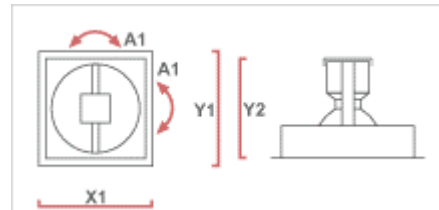

Nelly

- Kevyt, upotettava akseloitu alasvalo, joka on valmistettu pulverimaalattusta teräksestä
- Korkea valoteho fasetoidulla heijastimella. Heijastinkulmat 12° - 60°
- Helppo asentaa ja huoltaa: asennukseen ei tarvita työkaluja. Yksiosainen heijastin bajonettikiinnityksellä mahdollistaa nopean lampun vaihdon
- Saatavana laaja valikoima valonlähteitä: monimetalli 35W/70W, CDM-R111 35W/70W, SDW-TG 50W/100W ja halogen 111
- SDW-TG on paras valinta valonlähteeksi mikäli valaiset leipä- ja lihatuotteita koska valonväri on kauniin lämmin
- Laajasti suunnattavissa: käännettävissä 360° ja kohdistus 55°
- Laatikkokehys saatavana lisävarusteena

Tuotetiedot

Suojaus	IP20, CAT 2
Värit	Hopea, Valkoinen, Musta
Liitäntälaitte	Elektroninen (HF), Konventionaalinen, Elektroninen muuntaja
Valonlähde	CDM-R111-35/GX8.5 CDM-R111-70/GX8.5 HMGS/UB-35/G53 HMGS/UB-50/G53 HMGS/UB/IB-35/G53 HMGS/UB/IB-50/G53 MT Shoplight-70/G12 MT-35/G12 MT-70/G12 STH-100/GX12 STH-50/GX12
Heijastin	Fasetoitu heijastin: SPf 12°, FLf 24°, WFLf 44°, VWFLf 60° Valokulma CDM-R111: SP 10°, FL 24°, WFL 40° Valokulma Halogen 111 IRC: SP 8°, FL 24° Valokulma Halogen 111: SSP 4°, SP 8°, FL 24°, WFL 45°
Huomioitavaa	- asennusaukko 180 x 180 mm - jousikiinnitys, ei tarvita työkaluja

Mitoitus

X1: 195
Y1: 195
Y2: 135
A1: 55°

Tuotteet.

Lisäksi väri variaatiot: hopea, valkoinen ja musta

Nelly	E CDM-T 70W/830 SPf	890g
Nelly	E CDM-T 70W/830 FLf	890g
Nelly	E CDM-T 70W/830 WFLf	890g
Nelly	E CDM-T 70W/830 VWFLf	890g