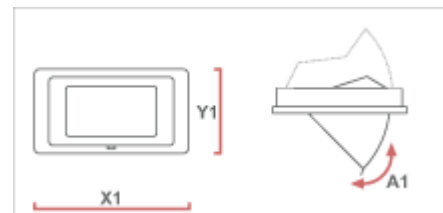

Peter DL

- Säädettävissä max 40°
- Rakenne lämmön kestävää thermo-muovia
- Anodisoitu alumiiniheijastin
- Erillinen elektroninen tai konventionaalinen liitäntälaite
- Saatavana kaksipäisellä monimetallilampulla 70W tai SDW-T 50W/100W lampulla

Tuotetiedot

Suojaus	IP20, CAT 1
Värit	Hopea, valkoinen, musta
Liitäntälaite	Elektroninen(HF), konventionaalinen
Valonlähde	MD-70/RX7s STH-100/PG12-1 STH-50/PG12-1
Huomioitavaa	- asennusaukko 247 x 137mm - jousikiinnitys, ilman työkaluja - katon paksuus max 45 mm

Tuotteet

*1 = 5 hopea, 6 valkoista, 9 mustaa

Peter DL	CDM-TD 70W/830	2700g
Peter DL	HF CDM-TD 70W/830	1080g
Peter DL	SDW-T 70W/830	2810g

Mitoitus

X1: 275
Y1: 170

A1: 40°

valo forum

www.valoforum.com