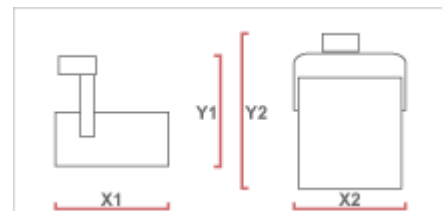

Lisävaruste: häikäisysooja

Mitoitus:

MT 35W/70W

X1: 203

Y1: 208

MT 35W/70W

X2: 205

Y2: 272