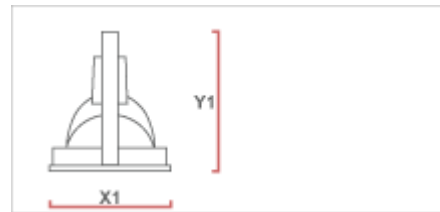

Mitoitus

X1: 192
Y1: 173

Tuotetiedot

Suojaus	IP20, CAT 2
Värit	hopea, valkoinen ja musta
Liitäntälaitte	Elektroninen (HF)
Huomioitavaa	asennusaukko 165mm

Tuotteet

'Lisäksi väri variaatiot: hopea, valkoinen ja musta