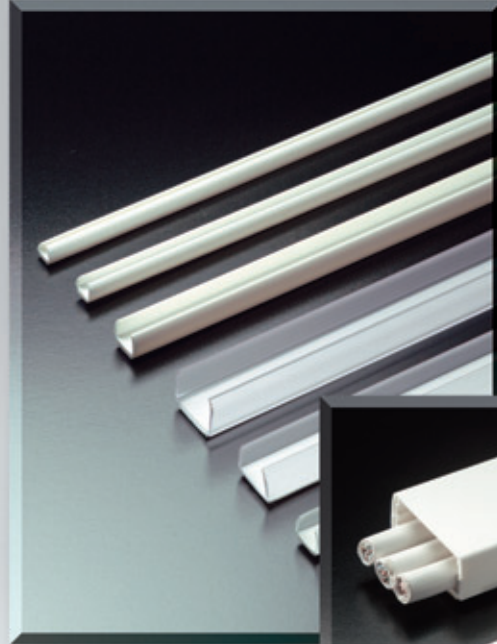

Stillco

JOHTOKOTELOJÄRJESTELMÄ

KANNELLISET JOHTOKOTELOT

AVOKOURUT

JALKALISTA - JOHTOKOTELOT

JOHDOT PIILON
TYYLIKKÄILLÄ JALKA-
LISTOILLA.

MYÖS KULMISSA.

KOTELOT VOIDAAN ASENTAA
KÄTEVÄSTI MYÖS PÄÄLLEKKÄIN.
POHJASSA PITÄVÄ TARRA.