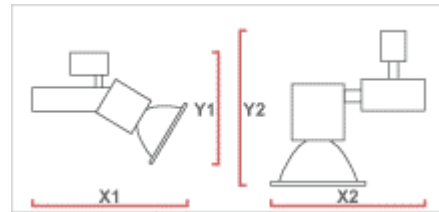

Mitoitus

X1: 350
Y1: 178

X2: 200
Y2: 222

valo **forum**

www.valoforum.com

Valo-Forum Oy Kässälänkatu 10, 33560 Tampere
puh. 02074 34480, fax. 02074 34488
valoforum@valoforum.com

Valo-Forum Helsinki Kutomotie 6 A, 00380 Helsinki
puh. 09 3424 720, fax. 09 3424 7240
sales@valoforum.com