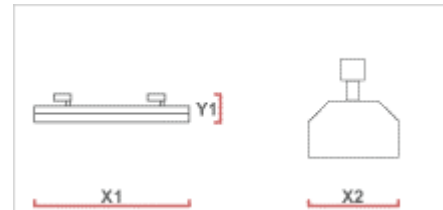

Mitoitus

X1: 1187

X2: 100

Y1: 115

valo **forum**

www.valoforum.com

Valo-Forum Oy Kässälänkatu 10, 33560 Tampere
puh. 02074 34480, fax. 02074 34488
valoforum@valoforum.com

Valo-Forum Helsinki Kutomotie 6 A, 00380 Helsinki
puh. 09 3424 720, fax. 09 3424 7240
sales@valoforum.com