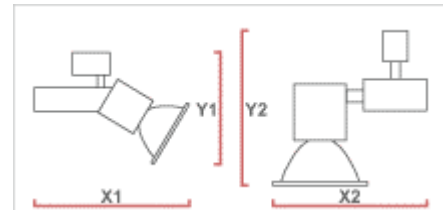

Mitoitus

X1: 300
Y1: 110

X2: 175
Y2: 225

valo **forum**

www.valoforum.com

Valo-Forum Oy Kässälänkatu 10, 33560 Tampere
puh. 02074 34480, fax. 02074 34488
valoforum@valoforum.com

Valo-Forum Helsinki Kutomotie 6 A, 00380 Helsinki
puh. 09 3424 720, fax. 09 3424 7240
sales@valoforum.com